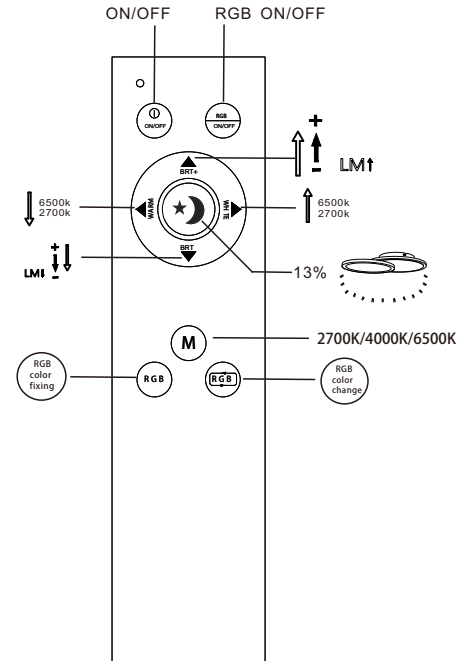

GLOBO

LIGHTING

www.globo-lighting.com

48124D1

B

incl.

Frequency Bandwidth	Maximal radiation transmitting power
2400MHz--2483MHz	6dBm

Battery: 2 x AAA 1.5V

Match code	5S	2700K	4000K	6500K	6500K
RGB-ON	RGB-OFF	ON	OFF	6500k/2700k	LM1

GLOBO Handels GmbH
Gewerbestr. 3; A-9184 Sankt Peter AUSTRIA