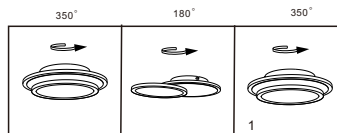

Match code	5S	2700K	4000K	6500K	6500K
RGB-ON	RGB-OFF	ON	OFF	6500k/2700k	LM1

GLOBO Handels GmbH
Gewerbestr. 3; A-9184 Sankt Peter AUSTRIA